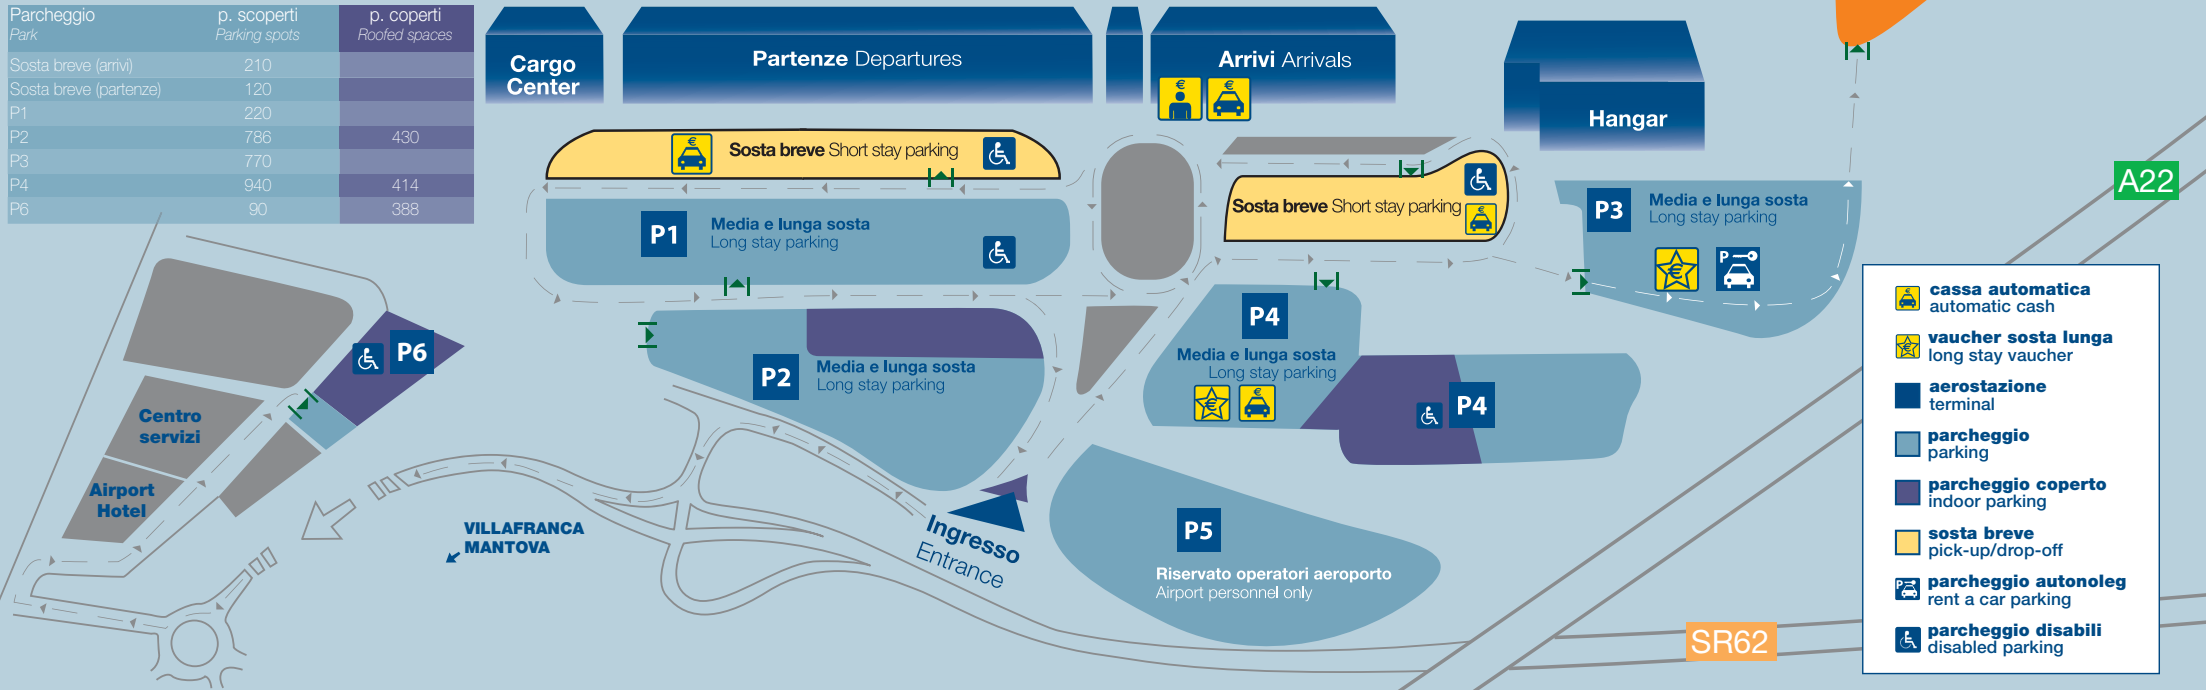

Parcheggio Park	p. scoperti Parking spots	p. coperti Roofed spaces
Sosta breve (arrivi)	210	
Sosta breve (partenze)	120	
P1	220	
P2	786	430
P3	770	
P4	940	414
P6	90	388

-  **cassa automatica**
automatic cash
-  **vaucher sosta lunga**
long stay voucher
-  **aerostazione**
terminal
-  **parcheggio**
parking
-  **parcheggio coperto**
indoor parking
-  **sosta breve**
pick-up/drop-off
-  **parcheggio autonoleg**
rent a car parking
-  **parcheggio disabili**
disabled parking

Parcheggi sosta medio lunga / Medium long stay parking

Tempo / Time	P1/P2	P3/P4	P6
0/1 ore hours	€ 4.50	€ 3.50	€ 1.00
1/2 ore hours	€ 5.50	€ 4.50	€ 2.00
2/4 ore hours	€ 6.00	€ 5.00	€ 3.00
4/8 ore hours	€ 8.00	€ 6.00	€ 4.00
8/12 ore hours	€ 10.00	€ 8.00	€ 5.00
12/24 ore hours	€ 12.00	€ 11.00	€ 7.00

Posti gratuiti per invalidi all' interno dei parcheggi P1/P4 e sosta breve.

There are parking slots free of charge for the disabled in parking areas P1/P4 and in the short term parking.

Vaucher sosta lunga / Long stay voucher

Tariffe speciali per chi viaggia con Tour Operator.

Special taxes applicable only to travel with Tour Operator.

Parcheggi P3-P4
 Parking areas P3-P4

7/9 giorni
 7/9 giorni

€ 35
 € 35

Parcheggio P6 (con prenotazione)
 Parking area P6 (with reservation)